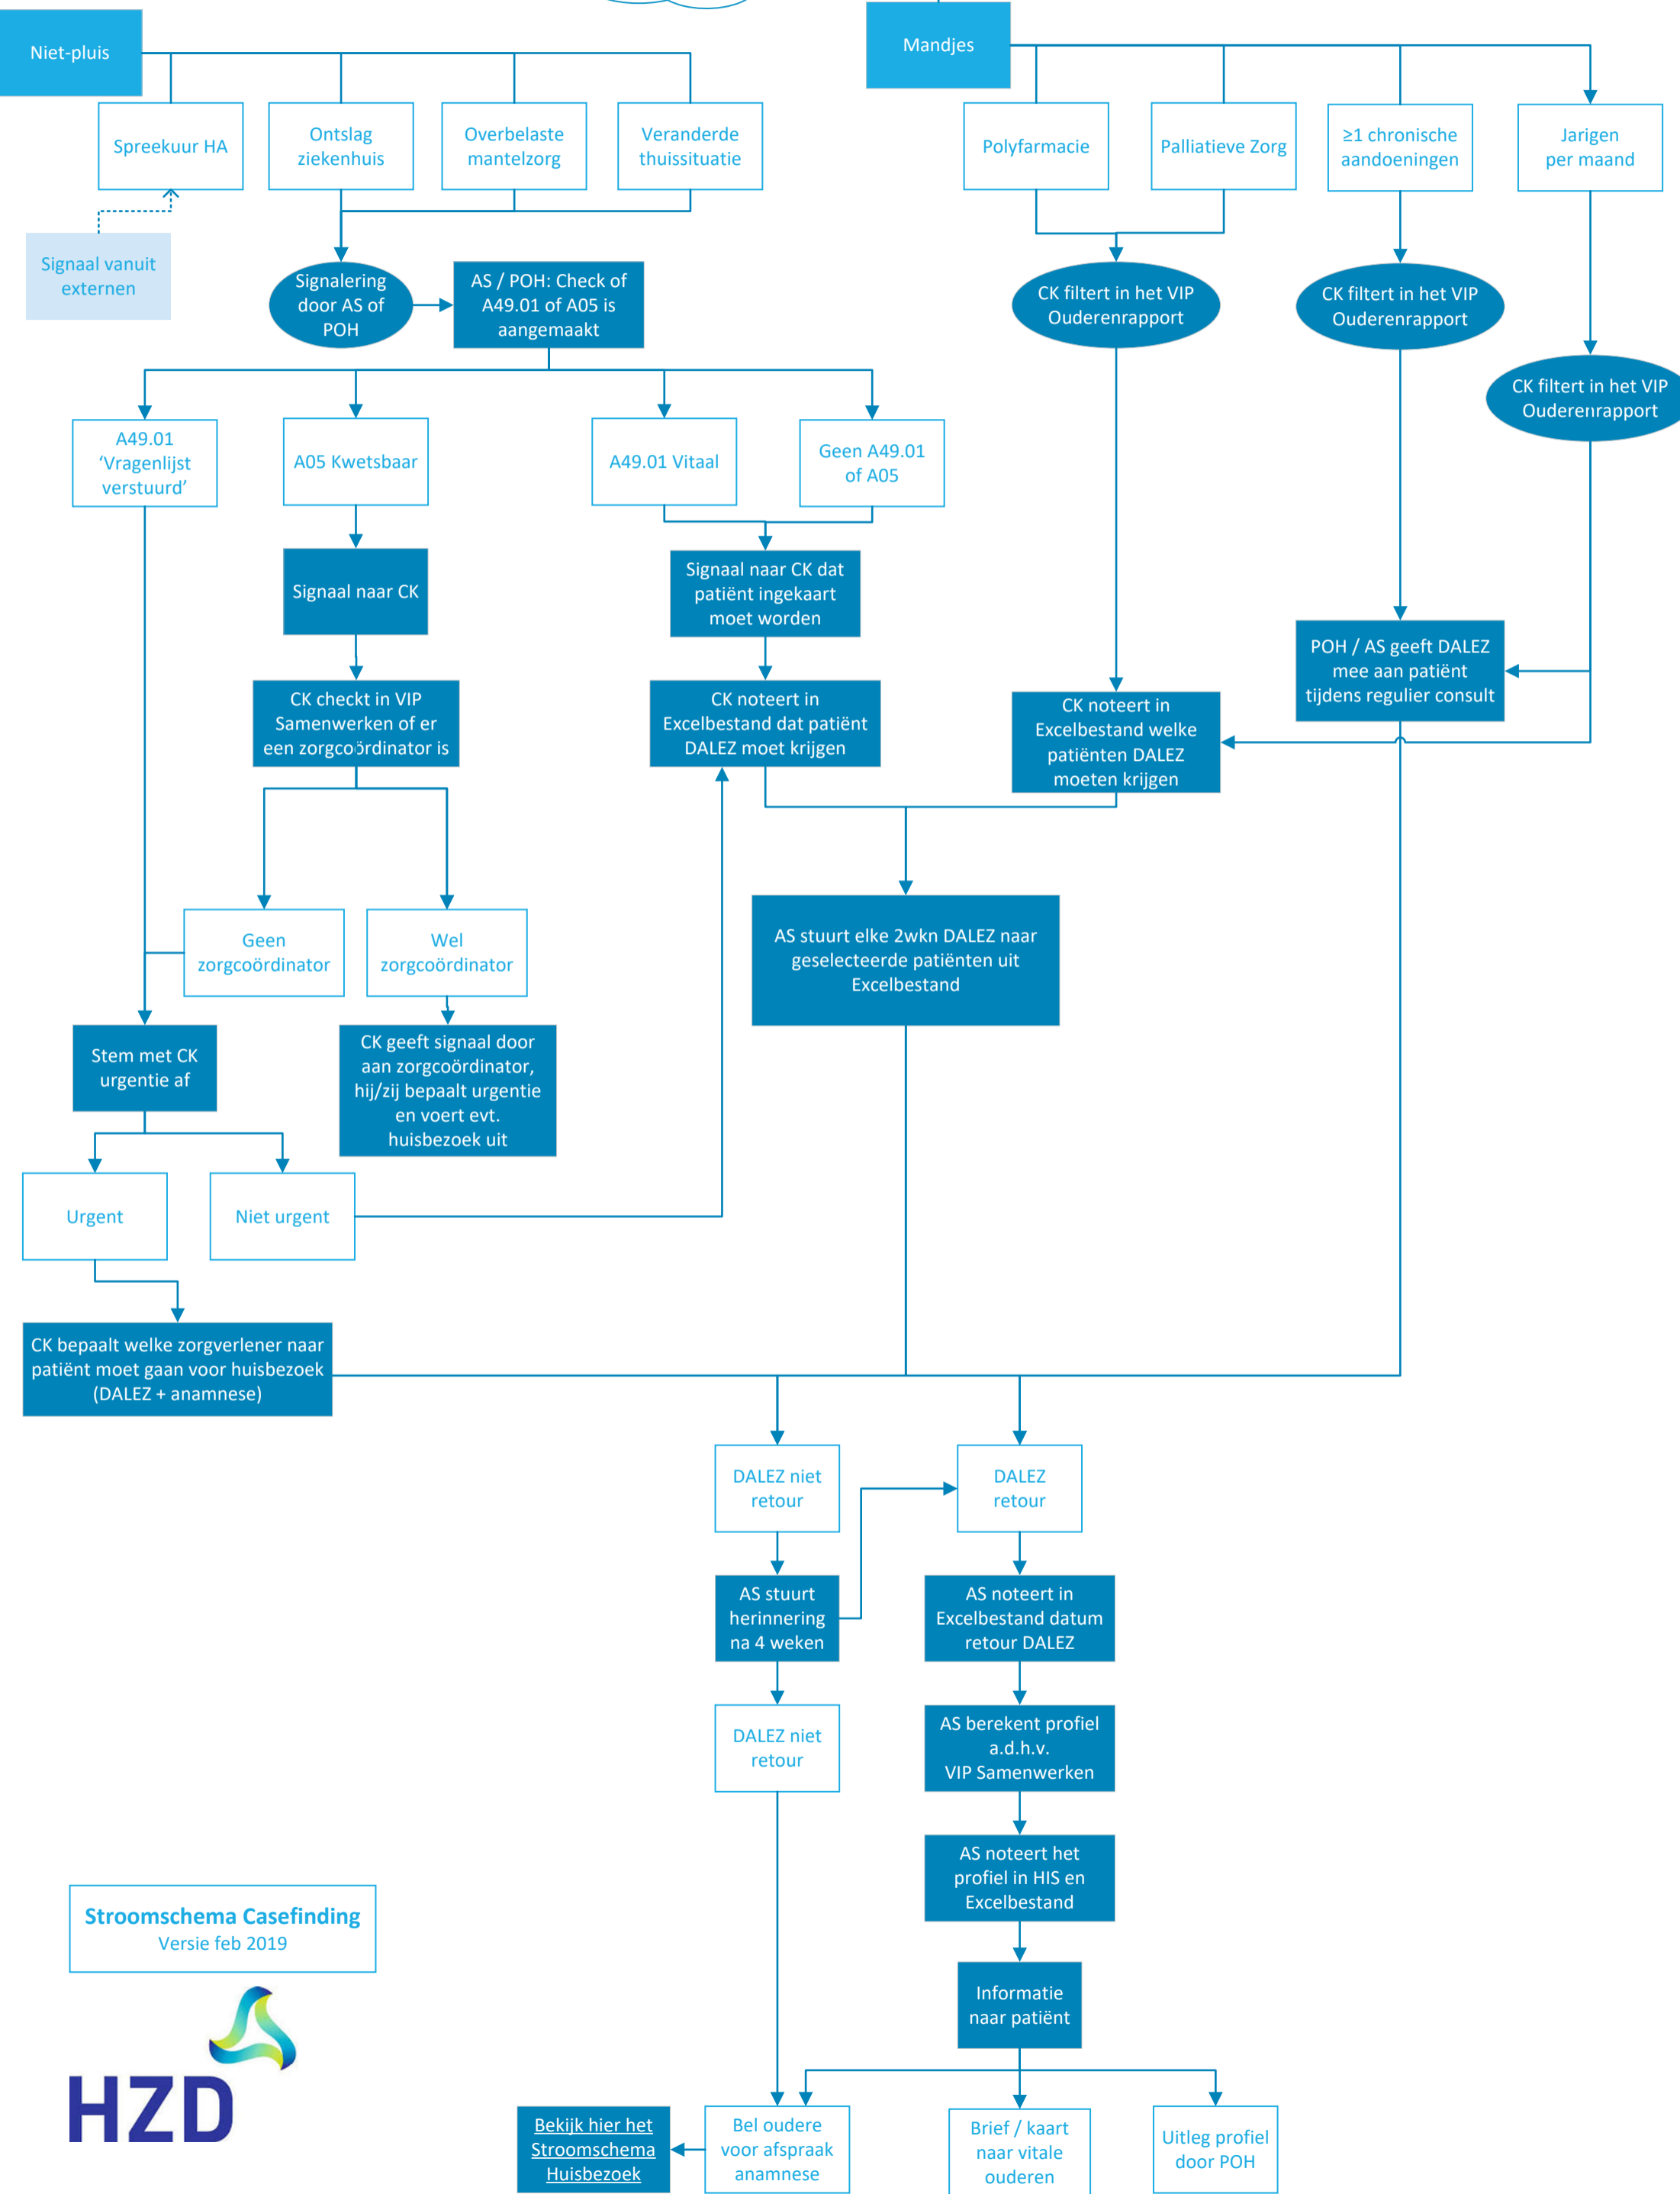

HA en CK bepalen volgorde en tijdsplan van mandjes

Stroomschema Casefinding
Versie feb 2019

[Bekijk hier het Stroomschema Huisbezoek](#)